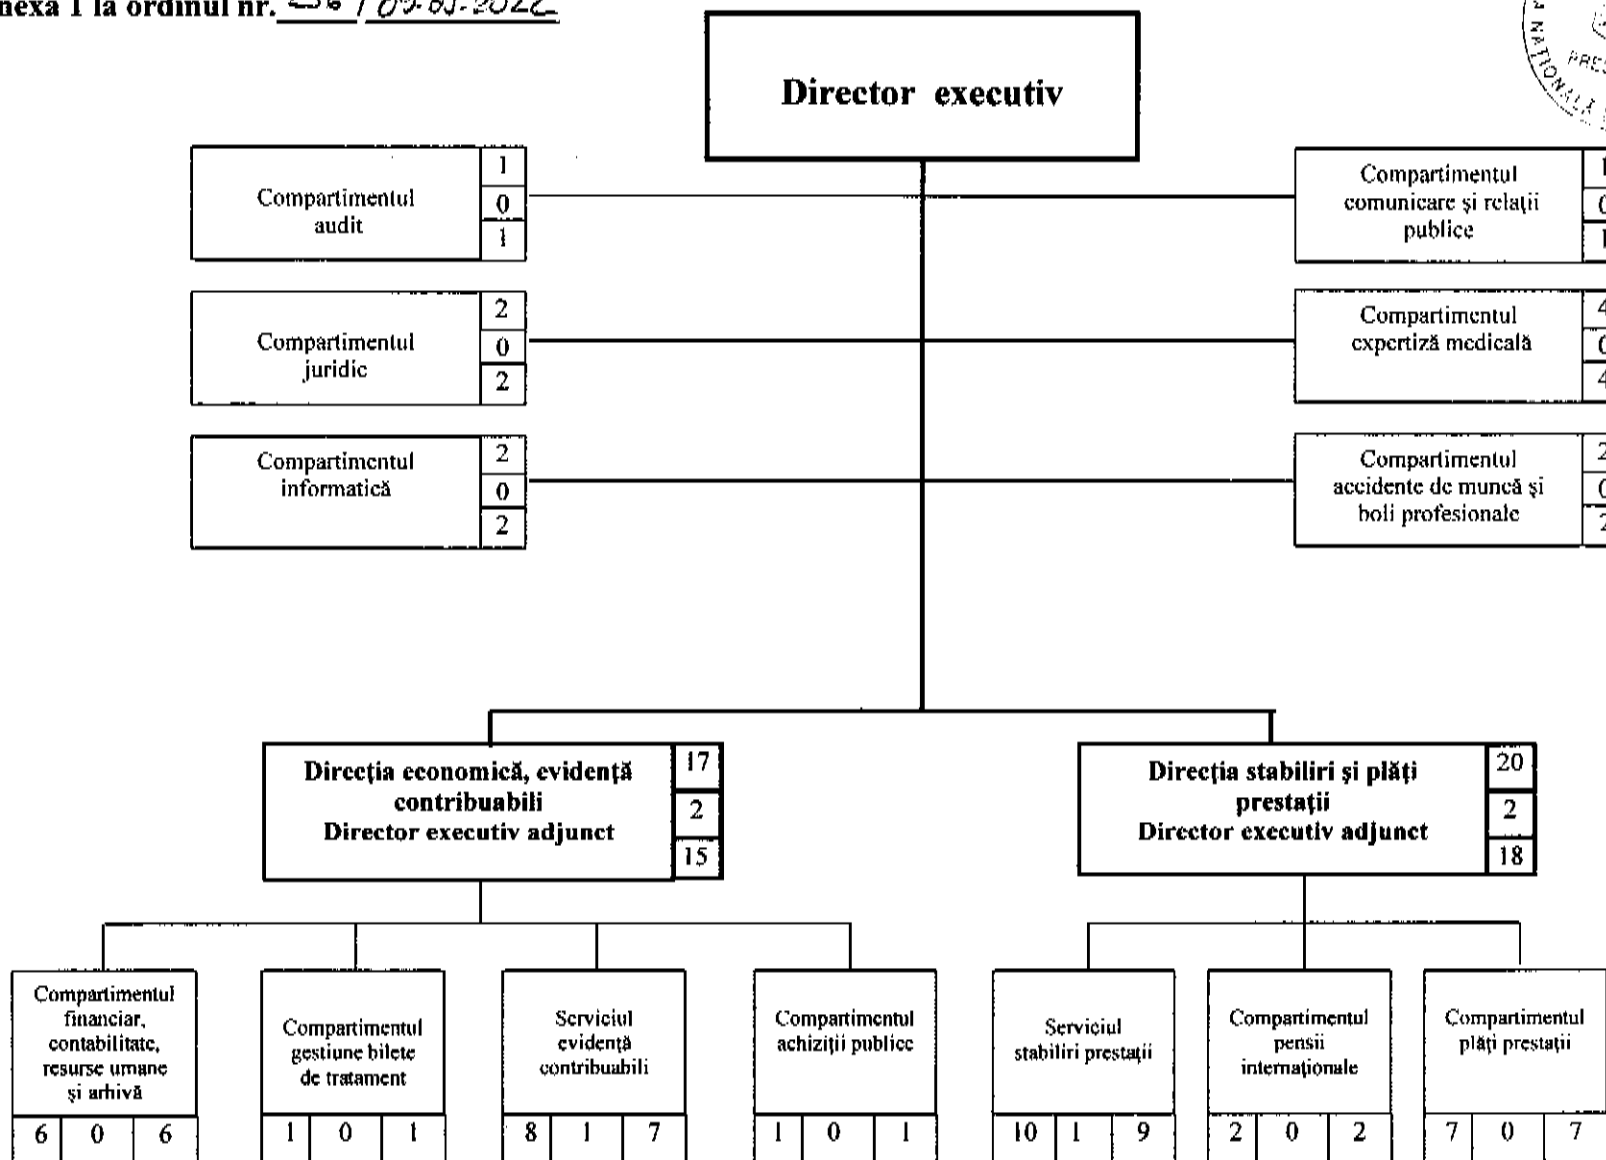

Structura organizatorică a
Casei Județene de Pensii Sălaj
Anexa 1 la ordinul nr. 256 / 09.05.2022

APROB,
PRESEDINTE CNPP,
Daniel BACIU

ROMANIA
CASA JUDEȚEANĂ DE PENSII SĂLAJ
NATIONALA DE PENSII
Director executiv
Dan Prăjănaș
APRAR SALAJAN

LEGENDA

Total posturi	din care:	
	conducere	executie
50	5	45